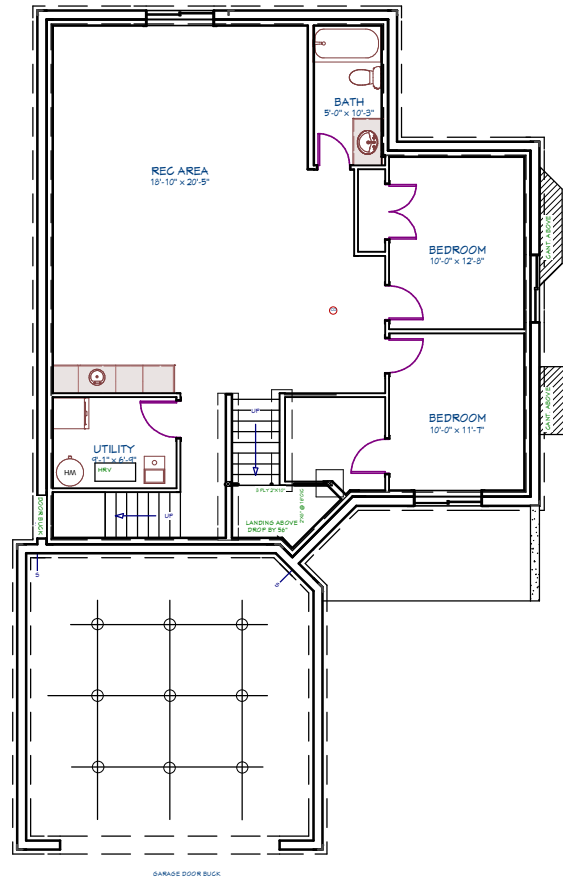

DELTA
1276 SQ.FT.

MAIN FLOOR : 1276 SQ.FT.

BASMENT : 1064 SQ.FT.