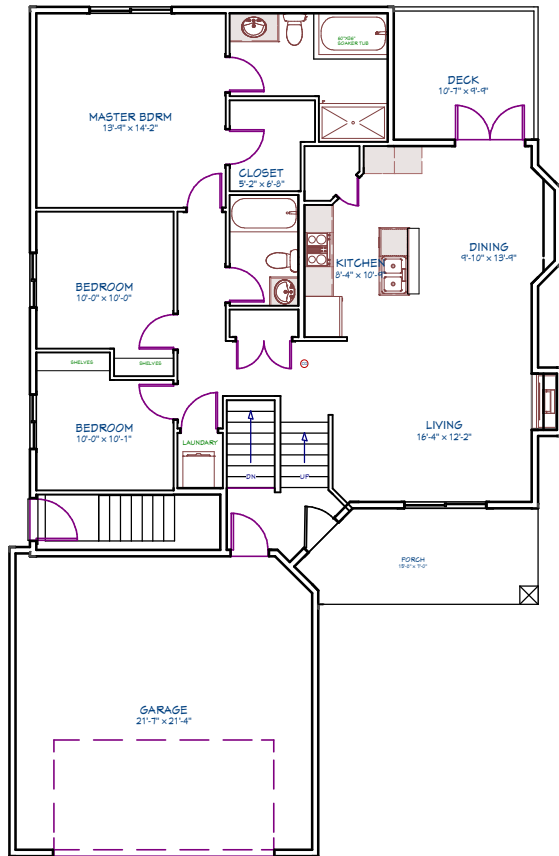

DELTA
1276 SQ.FT.

MAIN FLOOR : 1276 SQ.FT.

BASMENT : 1064 SQ.FT.