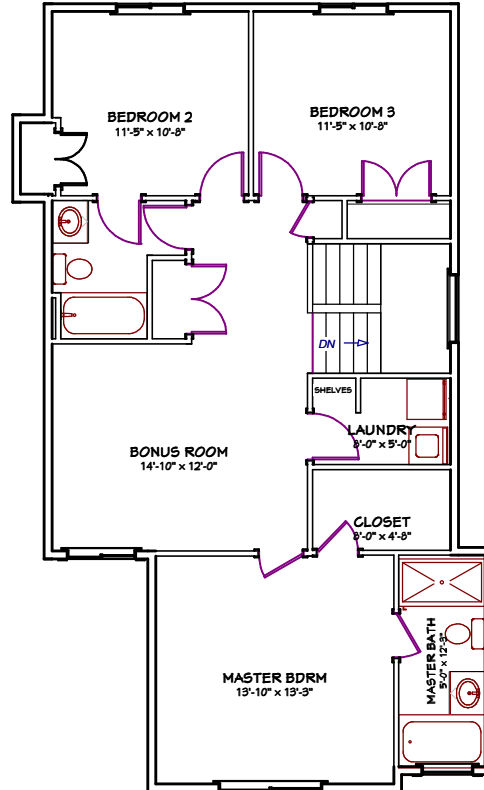

**CRYSTAL-I**  
**1790 SQ.FT.**

**MAIN FLOOR : 810 SQ.FT.**

**SECOND FLOOR : 980 SQ.FT.**